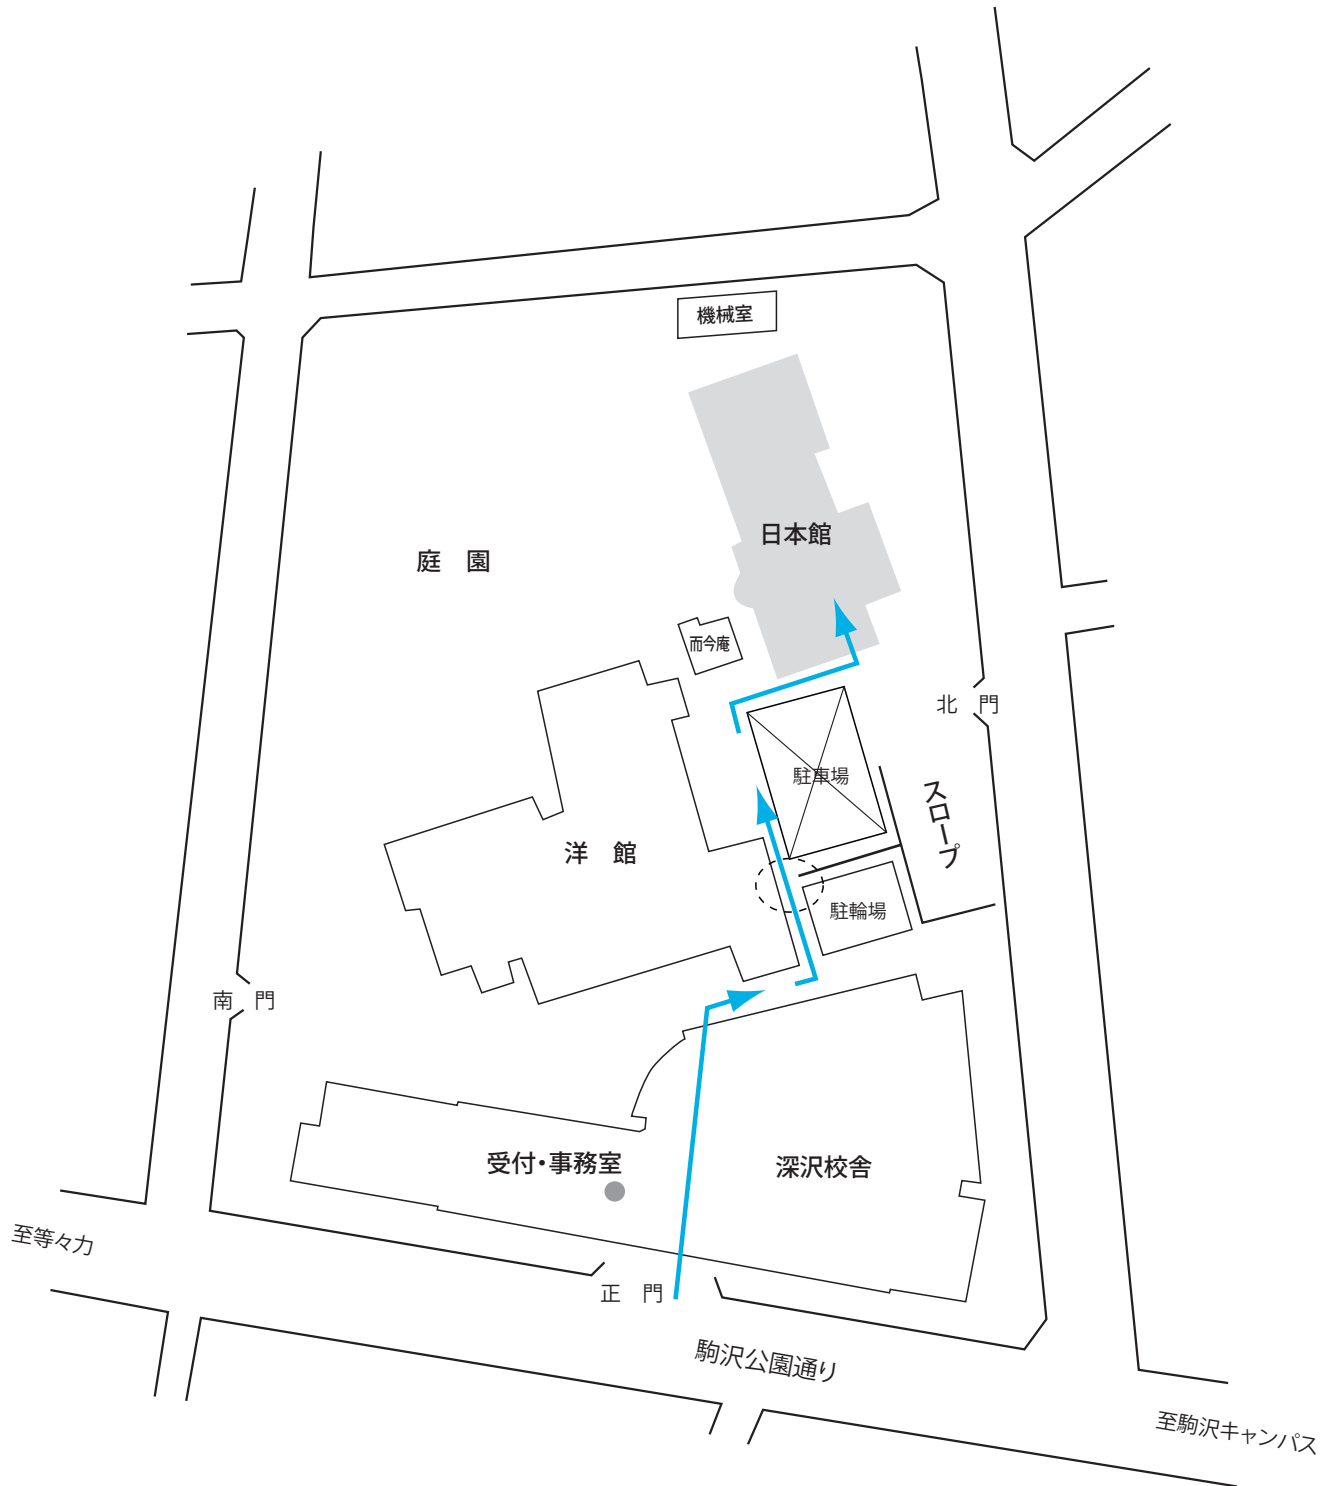

深沢キャンパス・日本館への順路

※駐車場はご利用いただけませんので、車やオートバイでの来校はできません。

公共交通機関をご利用ください。

※深沢キャンパスへの出入りは、正門をご利用ください。

※駐輪場の○囲み部分に階段とゲートがあるので、矢印に沿ってそのまま奥へと進んでください。